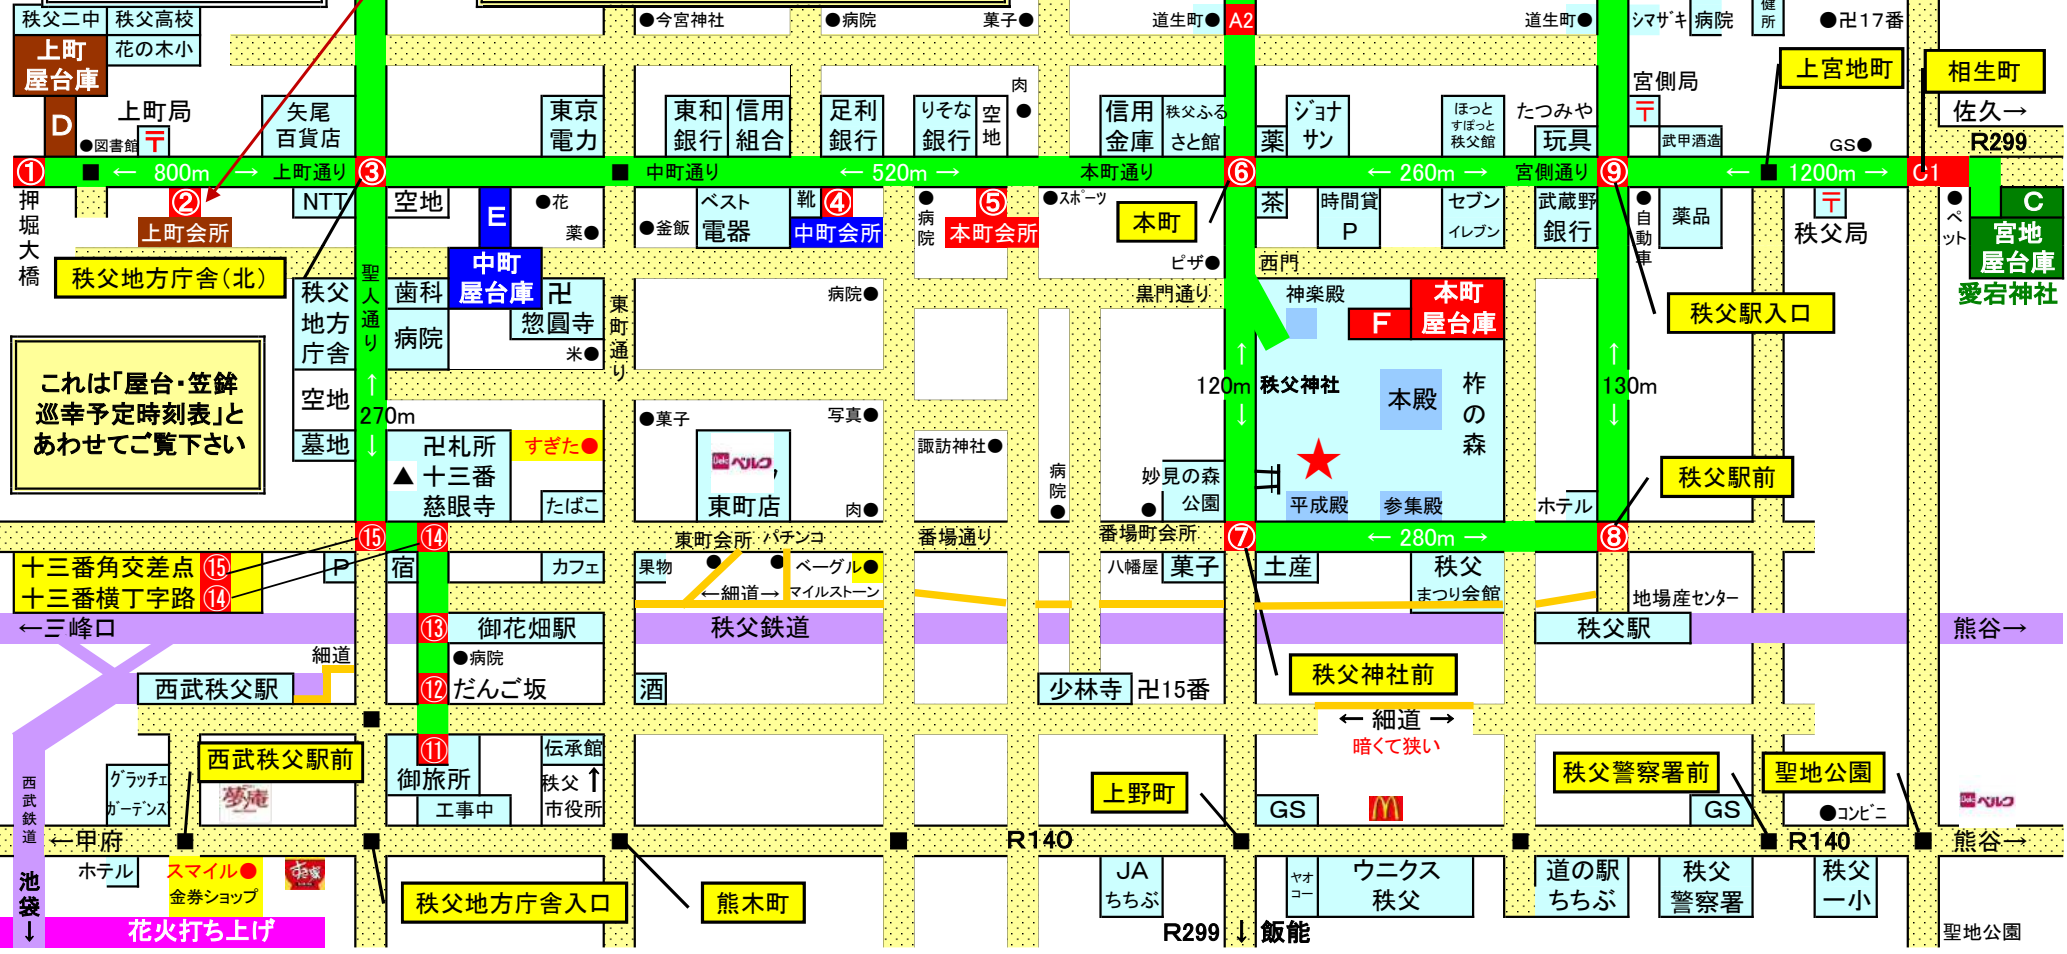

秩父夜祭 屋台・笠鉾 巡幸路 略図

凡例

- 巡幸路
- 道路
- 信号
- 交差点
- 鉄道

平成26年 秩父夜祭

1. 屋台芝居上演 当番: 上町 12月3日(水) 11:00~ 上町会所前
2. 曳き踊り 巡幸路各所
 12月2日(火) (PM) 中町 上町
 12月3日(水) (AM) 中町 本町 宮地

これは「屋台・笠鉾 巡幸予定時刻表」とあわせてご覧下さい

十三番角交差点 十三番横丁字路

西武秩父駅前

花火打ち上げ

下郷 笠鉾庫 B
 西小学校 やおよし 不二家
 市立病院入口
 市立病院 保健所 西17番
 宮側局 上宮地町 相生町 佐久→ R299
 宮地 屋台庫 C
 愛宕神社

熊谷→
 秩父駅前
 秩父神社前
 秩父警察署前 聖地公園
 熊谷→
 熊谷→